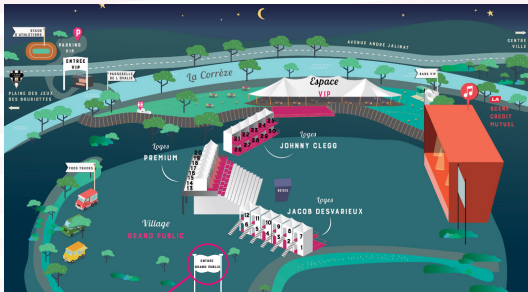

Lovely
BRIVE FESTIVAL
DU 11 AU 14 JUILLET

The main title is set against a background of a large crowd at night with purple and blue stage lighting. The word "Lovely" is in a white, bubbly, cursive font with a pink outline. "BRIVE FESTIVAL" is in large, bold, yellow 3D block letters with a pink shadow. The dates "DU 11 AU 14 JUILLET" are on a dark blue banner below the main title.

MODALITÉS DE RÉSERVATION - BILLETTERIE COMITÉS D'ENTREPRISES

Le Lovely Brive Festival au Parc des 3 Provinces

ENTRÉE GRAND PUBLIC

Située juste derrière l'Espace des 3 Provinces

Programmation du Lovely Brive Festival 2024